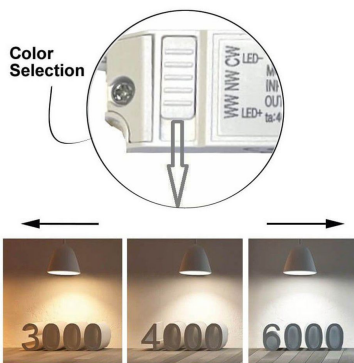

Referencia

LD1012045

Color de luz

3000-4000-6000K

Dimensiones del producto

100x130x140mm

Dimensiones del packaging

12x15x15cm

9 OPCIONES de configuración: Su driver GXTronic incorpora selector de color de luz (blanco cálido, neutro o frío) y selector de potencia (5, 8 ó 12W). Con lo que podrás configurar la luminaria para adaptarla a cualquier proyecto.

ESQUEMA DE INSTALACIÓN

Selección color

Ficha técnica

Foco Superficie SKY LED, 5-8-12W, UGR 13, CCT, CRI>93, blanco

LEDBOX®

GALERIA

9 opciones en un solo producto

Ficha técnica

Foco Superficie SKY LED, 5-8-12W, UGR 13, CCT, CRI>93, blanco

LEDBOX®

AVISO

Datos sujetos a cambios sin aviso. Excepto errores y omisiones. Asegúrese de utilizar el archivo más reciente posible.